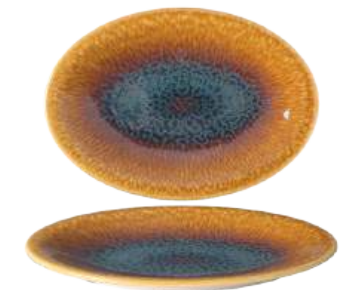

BILBAO ROUND PLATES

Item code	cm	inch	pcs
GBSBLB21YDUVR137	21	8 1/4	12
GBSBLB25YDUVR137	25	9 7/8	12
GBSBLB27YDUVR137	27	10 5/8	6
GBSBLB29YDUVR137	29	11 1/2	6

PARIS ROUND PLATES

Item code	cm	inch	pcs
GBSPAR19DUVR137	19	7 1/2	12
GBSPAR21DUVR137	21	8 1/4	12
GBSPAR25DUVR137	25	9 7/8	12
GBSPAR27DUVR137	27	10 5/8	12
GBSPAR30DUVR137	30	11 3/4	6

BILBAO OVAL PLATES

Item code	cm	inch	pcs
GBSBLB20KYVR137	20x11	7 7/8 x 4 1/4	12
GBSBLB25KYVR137	25x15	9 7/8 x 5 3/4	12
GBSBLB30KYVR137	30x16	11 3/4	6

PARIS OVAL PLATES

Item code	cm	inch	pcs
GBSPAR21KYVR137	21x16	8 1/4 x 6 1/3	6
GBSPAR24KYVR137	24x18	9 1/4 x 7	6
GBSPAR29KYVR137	29x21	11 2/4	6